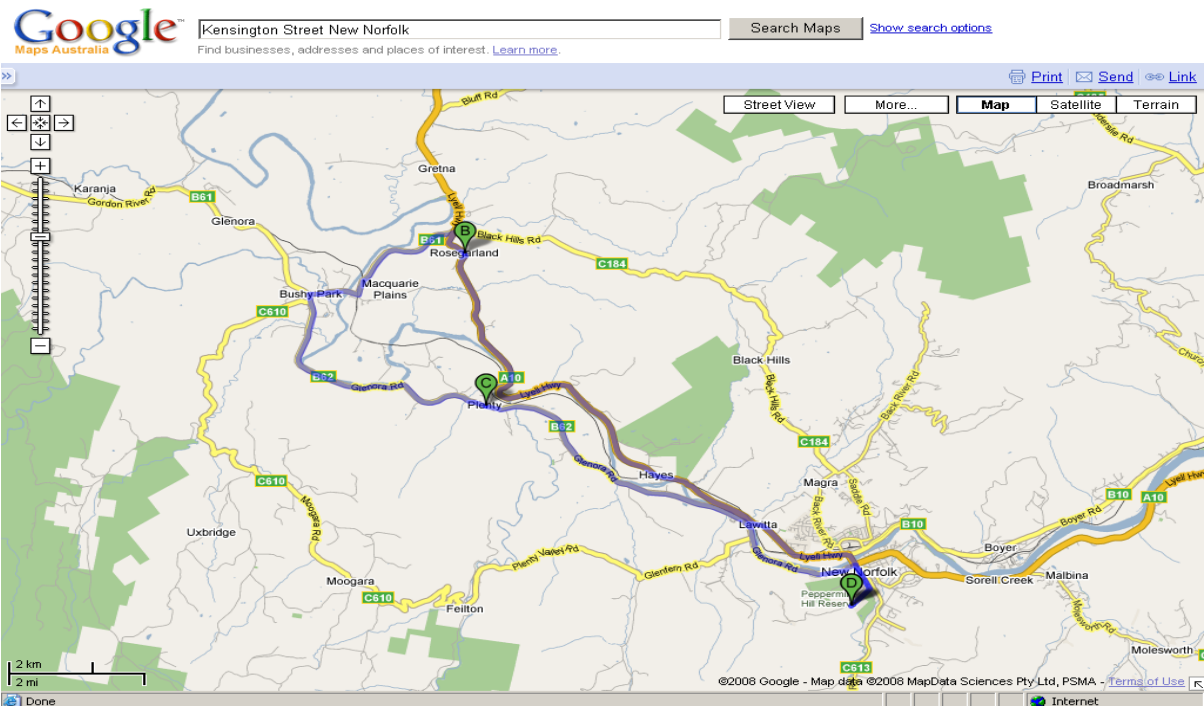

Short Course – 38 Km

[Web](#) [Images](#) [Maps](#) [News](#) [Video](#) [Gmail](#) [more](#) ▾

[Sign in](#) | [Help](#)

Intermediate Course – 76 km

[Web](#) [Images](#) [Maps](#) [News](#) [Video](#) [Gmail](#) [more](#) ▾

[Sign in](#) | [Help](#)

Adventurous Course – 106 km