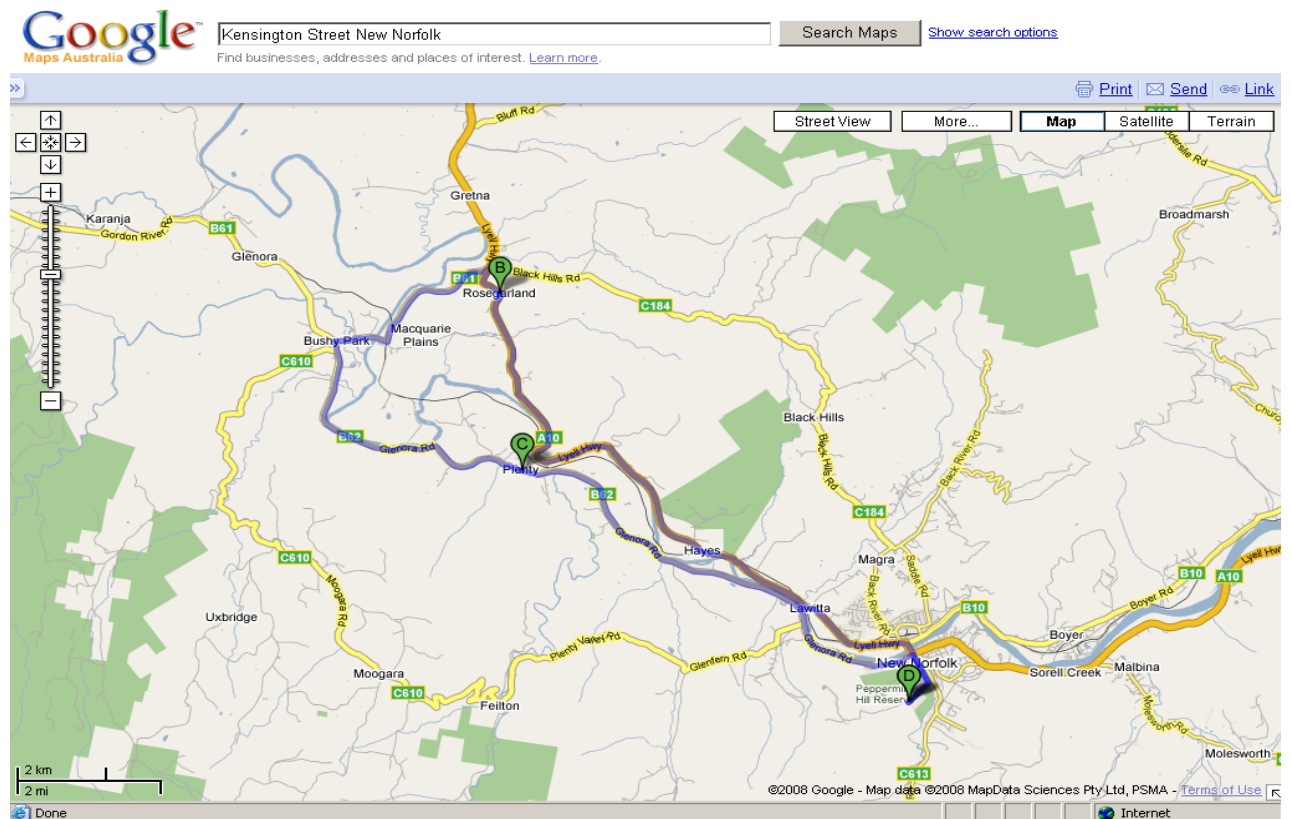

Short Course – 38 Km

[Web](#) [Images](#) [Maps](#) [News](#) [Video](#) [Gmail](#) [more](#) ▾

[Sign in](#) | [Help](#)

Intermediate Course – 76 km

[Web](#) [Images](#) [Maps](#) [News](#) [Video](#) [Gmail](#) [more](#) ▾

[Sign in](#) | [Help](#)

Adventurous Course – 106 km